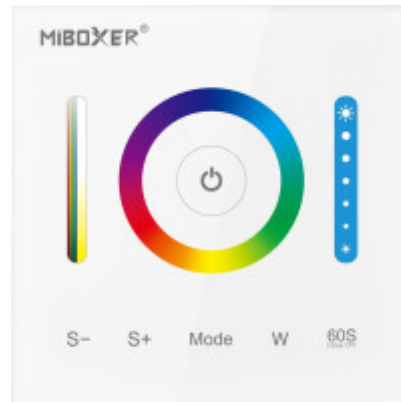

## Miboxer vezetékes fali vezérlő panel RGB / RGBW / RGB-CCT színes és fehér LED szalagokhoz

Miboxer vezetékes fali vezérlő panel RGB / RGBW / RGB-CCT színes és fehér LED szalagokhoz. A fali panel vezetékes bekötési lehetőséget kínál a LED szalagok és a tápfeszültség részére. A fali vezérlő egyben esztétikus süllyesztett kivitelű távvezérlő és LED szalag vezérlő. A Miboxer fali paneleket a vezetékes kapcsolat mellett rádiós kapcsolattal is ellátták ami lehetőséget ad a további kényelmi helyzetekre. Nem szükséges minden esetben a fali vezérlőn, távvezérlőn beállítani a hangulatodnak megfelelő színeket, hanem ezt megtehetjük egy sima rádiós Miboxer távirányító segítségével is. A fali panellel szabályozható az RGB, RGBW és az RGB-CCT típusú LED szalagokat. A fali panelen beállíthatók különböző fényjátékok, kikapcsolási időzítés és a fényjátékok áttűnési sebességét is lehet gyorsítani vagy lassítani. A fali vezérlőhöz **süllyesztő doboz szükséges**. A vezérlő panel alkalmas a 12 és 24 Voltos LED szalagok szabályozására, 120-240W teljesítményig. A vezetékes hálózatba nagyobb teljesítmény igény esetén egy jelerősítő csatlakoztatása szükséges. Javasoljuk ezt a megoldást bármilyen színes fényeket kedvelő lakossági felhasználáshoz, nappalikba, hálószobákba és üzleti megvalósításokhoz, hotelszobák, wellness létesítmények, hotelek, éttermek, bárók, szórakozóhelyek hangulatfényeinek kivitelezéséhez.

### Specifikáció

<b>Általános adatok</b>	
Felszerelés módja	Süllyesztett
<b>Elektromos adatok</b>	
Névleges feszültség (V)	12-24 VDC
Névleges teljesítmény (W)	120/240 Watt
Maximális Terhelés (A)	10 A
<b>Fénytechnikai adatok</b>	
Színhőmérséklet (K)	RGB+CCT (Full Color)
<b>Jellemzők</b>	
Szín	Fehér
<b>Átviteli adatok</b>	
Átvitel típusa	Vezetékes/Rádiós
<b>Környezeti adatok</b>	
IP védelmi szint	IP20