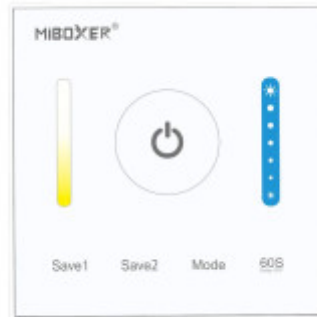

Miboxer vezetékes fali vezérlő panel CCT változtatható fehér LED szalagokhoz

Miboxer vezetékes fali vezérlő panel CCT változtatható fehér LED szalagokhoz. A változtatható fehér szalagok többnyire az 1800K-6500K tartományban, azaz a teljesen meleg fehér és teljesen hideg fehér tartományban változtatják a fényüket. Ez a megoldás sokkal komfortosabbá teszi a hétköznapi hangulatát, mivel minden napszakban a megfelelő fényt tudjuk beállítani az érzelmeink és szemünk világához. A CCT fali panel érintéssel működik és egyben vezetékes és rádiós kialakítású is. A **CCT változtatható színhőmérsékletű LED szalag** vezetékeit a vezérlő panel hátuljába kell bekötni a megfelelő tápfeszültséggel együtt. A kapcsolót egy megfelelő kialakítású **süllyesztő dobozba** kell tenni. A vezérlőhöz csatlakoztatható **rádiós távirányító** is, amivel nem csak a falon tudjuk szabályozni a LED szalagokat, hanem kényelmesen távolról is, akár 30 méteres távolságból. Ajánljuk minden lakossági és üzleti megoldáshoz, ahol a fehér fények komfortosabb és szabadabb felhasználói élményt kívánnak. Legyen az a kellemes vacsora és borozás vagy hangulatos fények egy üzletberendezésben. Soha nem tudjuk előre, hogy milyen változtatás lesz a bútorok és a falak színeiben ezért lehet ez a legjobb és költséghatékonyabb megoldás.

Specifikáció

Általános adatok	
Felszerelés módja	Süllyesztett
Elektromos adatok	
Névleges feszültség (V)	12-24 VDC
Névleges teljesítmény (W)	120/240 Watt
Maximális Terhelés (A)	10 A
Fénytechnikai adatok	
Színhőmérséklet (K)	CCT (Állítható Fehér)
Jellemzők	
Szín	Fehér
Átviteli adatok	
Átvitel típusa	Vezetékes/Rádiós
Környezeti adatok	
IP védelmi szint	IP20