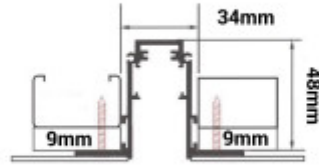

Süllyesztett mágneses sín R20 rendszer 1 méter - Optonica LED

Süllyesztett mágneses sín R20 rendszer 1 méter - Optonica LED.

Specifikáció

Általános adatok	
Felszerelés módja	Süllyesztett
Elektromos adatok	
Fázisok száma	Egyenáramú
Sínrendszer típusa	R20 (Mágneses)
Névleges feszültség (V)	48 VDC
Jellemzők	
Szín	Fekete
Környezeti adatok	
IP védelmi szint	IP20
Méretek	
Szálhosszúság (m)	1 méter