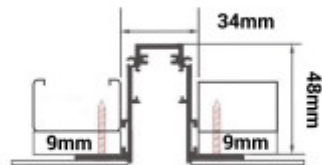

Süllyesztett mágneses sín R20 rendszer 1 méter - Optonica LED

Süllyesztett mágneses sín R20 rendszer 1 méter - Optonica LED.

Specifikáció

Általános adatok	
Felszerelés módja	Süllyesztett
Elektromos adatok	
Fázisok száma	Egyenáramú
Sínrendszer típusa	R20 (Mágneses)
Névleges feszültség (V)	48 VDC
Jellemzők	
Szín	Fekete
Környezeti adatok	
IP védelmi szint	IP20
Méretek	
Szálhosszúság (m)	1 méter