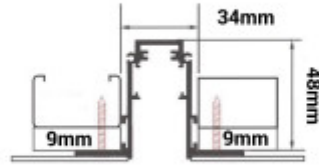

Süllyesztett mágneses sín R20 rendszer 1,5 méter - Optonica LED

Süllyesztett mágneses sín R20 rendszer 1,5 méter - Optonica LED.

Specifikáció

Általános adatok	
Felszerelés módja	Süllyesztett
Elektromos adatok	
Fázisok száma	Egyenáramú
Sínrendszer típusa	R20 (Mágneses)
Névleges feszültség (V)	48 VDC
Jellemzők	
Szín	Fekete
Környezeti adatok	
IP védelmi szint	IP20
Méretek	
Szálhosszúság (m)	1.5 méter