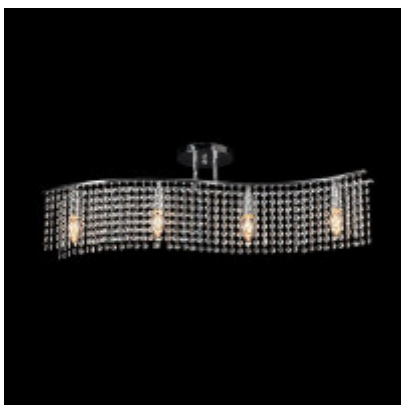

ANNA Króm csillár 4xE14 foglalattal

ANNA Króm csillár 4xE14 foglalattal

Specifikáció

Általános adatok	
Fejelés	
Elektromos adatok	
Névleges teljesítmény (W)	
Fénytechnikai adatok	
Színhőmérséklet (K)	
Jellemzők	
Búra anyaga	
Szín	
Méretek	
Átmérő (mm)	