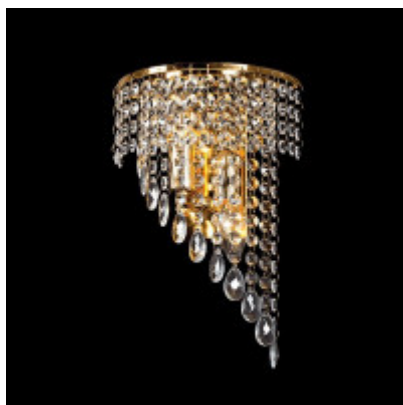

INNA Arany oldalfali lámpa 2xE14 foglalattal D210mm

INNA Arany mennyezeti lámpa 2xE14 foglalattal D210mm

Specifikáció

Általános adatok	
Fejelés	
Elektromos adatok	
Névleges teljesítmény (W)	
Fénytechnikai adatok	
Színhőmérséklet (K)	
Jellemzők	
Búra anyaga	
Szín	
Méretek	
Átmérő (mm)	