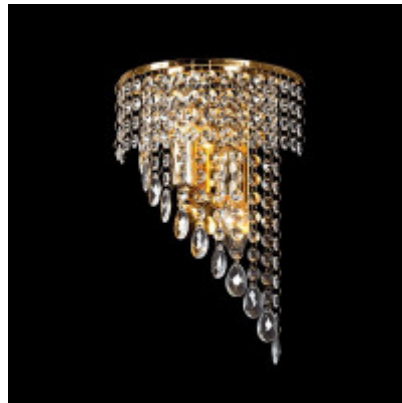

INNA Arany oldalfali lámpa 2xE14 foglalattal D210mm

INNA Arany mennyezeti lámpa 2xE14 foglalattal D210mm

Specifikáció

Általános adatok	
Fejelés	
Elektromos adatok	
Névleges teljesítmény (W)	
Fénytechnikai adatok	
Színhőmérséklet (K)	
Jellemzők	
Búra anyaga	
Szín	
Méretek	
Átmérő (mm)	