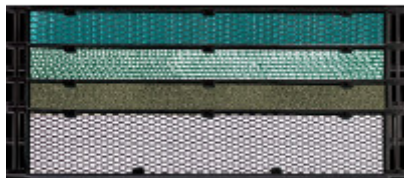

GREE Szűrőkészlet magasoldalfali klímákhoz SZH4

GREE Szűrőkészlet magasoldalfali klímákhoz SZH4

1 db fotokatalitikus szűrő, 1 db aktív szén szűrő, 1 db katechin szűrő, 1 db ezüst ion szűrő

Specifikáció

Általános adatok	
Garancia (év)	5
Elektromos adatok	
Energiaosztály (A-G)	A++
Környezeti adatok	
Fűtőteljesítmény (kW)	
Hűtőközeg típus	R32
Hűtőteljesítmény (kW)	
SCOP (W/W)	
SEER (W/W)	
Zajszint (dB)	
Légszállítás (m ³ /h)	
Méretek	
Folyadékcső méret (mm)	
Gázcsőméret (mm)	
Max. beltéri-kültéri szintkülönbség (m)	
Max. csőhossz (m)	