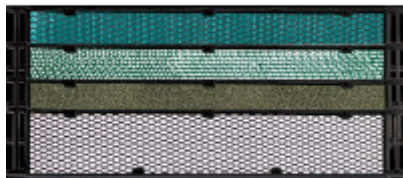

GREE Szűrőkészlet magasoldalfali klímákhoz SZH4

GREE Szűrőkészlet magasoldalfali klímákhoz SZH4

1 db fotokatalitikus szűrő, 1 db aktív szén szűrő, 1 db katechin szűrő, 1 db ezüst ion szűrő

Specifikáció

Általános adatok	
Garancia (év)	5
Elektromos adatok	
Energiaosztály (A-G)	A++
Környezeti adatok	
Fűtőteljesítmény (kW)	
Hűtőközeg típus	R32
Hűtőteljesítmény (kW)	
SCOP (W/W)	
SEER (W/W)	
Zajszint (dB)	
Légszállítás (m ³ /h)	
Méretek	
Folyadékcső méret (mm)	
Gázcsőméret (mm)	
Max. beltéri-kültéri szintkülönbség (m)	
Max. csőhossz (m)	