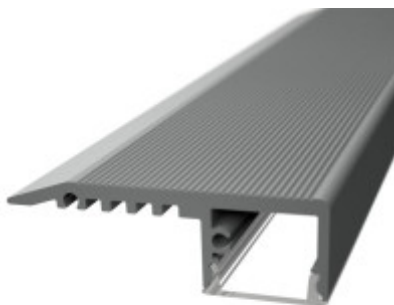

## Lépcső világításhoz Alumínium LED szalag profil ezüst eloxált fedő nélkül

Lépcső világításhoz Alumínium LED szalag profil ezüst eloxált fedő nélkül. A fedőt a profil nem tartalmazza. A LED szalag alumínium lépcső profilba akár a 12-14mm szélességű LED szalagok is elhelyezhetők. A beépített LED szalag a lépcsőfokok függőleges felületét, síkját világítják meg. A LED szalagok beköthetők egy lépcsővezérlőbe is, amivel a lépcsőfokok világításai egymást követően kapcsolnak fel és le, miközben a korlát világítása folyamatosan fel van kapcsolva a haladás végéig. A profil kiváló anyagból készült, felülete eloxált ami ellenáll a felmosásnak és a vizes takarításoknak. Az elhelyezett LED szalag egyaránt biztosítja a közlekedés biztonságát (van ahol ez előírás) és a kiváló esztétikai és dizájn élményt is. A profilhoz elérhető a Type1 és Type3 fedő is 20m és 50m hosszúságban is, ami költséghatékonyabb felhasználást eredményez.

### Specifikáció

Jellemzők	
Fedél színe	Választható
Típus	Lépcsővilágító profil
Szín	Ezüst
Méretek	
Belső méret (mm)	
Szélesség (mm)	
Hosszúság (mm)	
Magasság (mm)	

Termék oldal: [https://www.energhaza.hu/index.php?route=product/product&product\\_id=9347](https://www.energhaza.hu/index.php?route=product/product&product_id=9347)