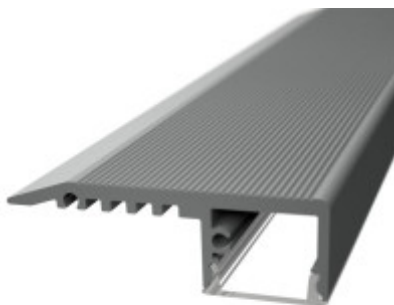

Lépcső világításhoz Alumínium LED szalag profil ezüst eloxált fedő nélkül

Lépcső világításhoz Alumínium LED szalag profil ezüst eloxált fedő nélkül. A fedőt a profil nem tartalmazza. A LED szalag alumínium lépcső profilba akár a 12-14mm szélességű LED szalagok is elhelyezhetők. A beépített LED szalag a lépcsőfokok függőleges felületét, síkját világítják meg. A LED szalagok beköthetők egy lépcsővezérlőbe is, amivel a lépcsőfokok világításai egymást követően kapcsolnak fel és le, miközben a korlát világítása folyamatosan fel van kapcsolva a haladás végéig. A profil kiváló anyagból készült, felülete eloxált ami ellenáll a felmosásnak és a vizes takarításoknak. Az elhelyezett LED szalag egyaránt biztosítja a közlekedés biztonságát (van ahol ez előírás) és a kiváló esztétikai és dizájn élményt is. A profilhoz elérhető a Type1 és Type3 fedő is 20m és 50m hosszúságban is, ami költséghatékonyabb felhasználást eredményez.

Specifikáció

Jellemzők	
Fedél színe	Választható
Típus	Lépcsővilágító profil
Szín	Ezüst
Méretek	
Belső méret (mm)	
Szélesség (mm)	
Hosszúság (mm)	
Magasság (mm)	

Termék oldal: https://www.energiahaza.hu/index.php?route=product/product&product_id=9347