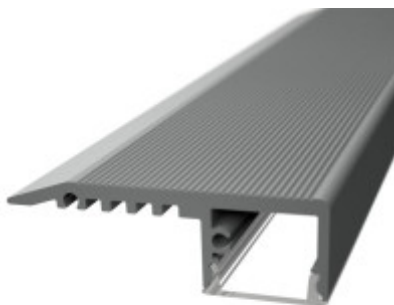

Lépcső világításhoz Alumínium LED szalag profil ezüst eloxált fedő nélkül

Lépcső világításhoz Alumínium LED szalag profil ezüst eloxált fedő nélkül. A fedőt a profil nem tartalmazza. A LED szalag alumínium lépcső profilba akár a 12-14mm szélességű LED szalagok is elhelyezhetők. A beépített LED szalag a lépcsőfokok függőleges felületét, síkját világítják meg. A LED szalagok beköthetők egy lépcsővezérlőbe is, amivel a lépcsőfokok világításai egymást követően kapcsolnak fel és le, miközben a korlát világítása folyamatosan fel van kapcsolva a haladás végéig. A profil kiváló anyagból készült, felülete eloxált ami ellenáll a felmosásnak és a vizes takarításoknak. Az elhelyezett LED szalag egyaránt biztosítja a közlekedés biztonságát (van ahol ez előírás) és a kiváló esztétikai és dizájn élményt is. A profilhoz elérhető a Type1 és Type3 fedő is 20m és 50m hosszúságban is, ami költséghatékonyabb felhasználást eredményez.

Specifikáció

Jellemzők	
Fedél színe	Választható
Típus	Lépcsővilágító profil
Szín	Ezüst
Méretetek	
Belső méret (mm)	
Szélesség (mm)	
Hosszúság (mm)	
Magasság (mm)	

Termék oldal: https://www.energiahaza.hu/index.php?route=product/product&product_id=9347