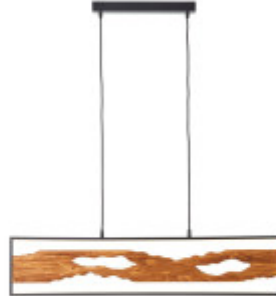

Chaumont LED függeszték 100cm black /wood 20W/2300lm/3000K brilliant lámpa

Chaumont LED függeszték 100cm black /wood 20W/2300lm/3000K brilliant lámpa

Specifikáció

Általános adatok	
Felszerelés módja	
Elektromos adatok	
Névleges feszültség (V)	
Foglalat típusa	
Fénytechnikai adatok	
Fényáram (lm)	
Jellemzők	
Fényforrás	
Búra anyaga	
Szín	
Környezeti adatok	
IP védelmi szint	