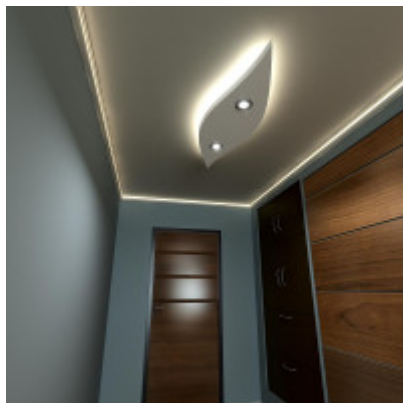

XPS Hullám álmennyezet sziget (188x62cm) RGB világítás szett

XPS Hullám álmennyezet sziget (188x62cm) RGB világítás szett Miboxer, Optonica és Scharfer termékekből összeállítva. Az XPS álmennyezeti sziget rejtett világítás szett egy összeállított termékcsomag, ami tartalmazza a teljes világítás kiépítéséhez szükséges termékeket, komponenseket. A csomagban a LED égők és a rejtett világításhoz tartozó LED szalag is dimmelhető, fényereje szabályozható, a színek változtathatók. A LED égő Full Color, azaz változtatható a fénye az RGB és a hideg-meleg fehér kékes és sárgás fehér fény között. A teljes rendszert egy darab távirányítóval lehet szabályozni ami rádiós átvitelű. Igény esetén az egész világítás a TUYA vagy a Google Assistant mobil applikációra is felprogramozható. Ehhez szükséges egy [Miboxer WiFi HUB](#).

A szett tartalma:

- 1 darab 188x62 cm nagyságú hullám XPS álmennyezeti sziget test,
- 1 darab Stukkó ragasztó,
- 4 méter 10mm széles és 2 méter hosszú aluprofil a stabil tartáshoz és hűtéshez,
- 4 méter RGB 5050/30 típusú Optonica LED szalag,
- 4 darab LED RGB-CCT Full Color 4 Wattos Miboxer LED égő,
- 1 darab RGB LED Miboxer LED szalag vezérlő,
- 1 darab RGB-CCT Miboxer távirányító,
- 1 darab 7 év garanciás Scharfer tápegység 30W,

A Szett a SPOT keretet NEM tartalmazza, ezt külön lehet kiválasztani a [spot keret kategóriában!](#)

Specifikáció

Fénytechnikai adatok	
Színhőmérséklet (K)	RGB (Színváltós)
Jellemzők	
Szín	Fehér
Átviteli adatok	
Átvitel típusa	Rádiós
Méretek	
Szélesség (mm)	620 mm
Hosszúság (mm)	1880 mm
Magasság (mm)	180 mm