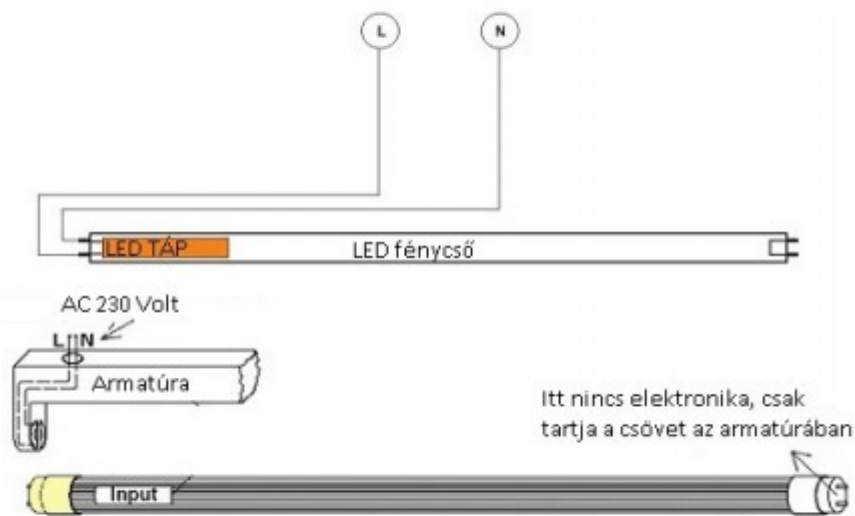

Specifikáció

Általános adatok	
Fejelés	T8
Élettartam (óra)	
Garancia (év)	
Elektromos adatok	
Névleges feszültség (V)	230 VAC
Névleges teljesítmény (W)	18 Watt
Energiaosztály (A-G)	F (A)
Fénytechnikai adatok	
Szín visszaadás (CRI)	Ra80
Fényáram (lm)	
Színhőmérséklet (K)	2800K (Meleg Fehér)
Sugárzási szög (°)	270°
Energiahatékonyság (Lm/W)	
Jellemzők	
Szín	Fehér
Környezeti adatok	
IP védelmi szint	IP20
Méretek