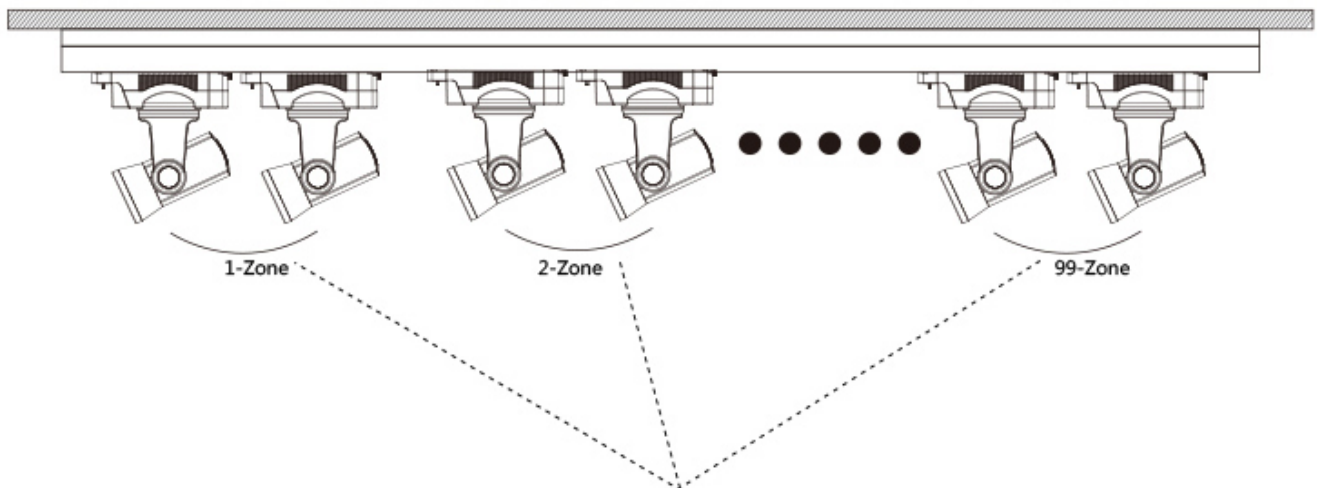

Távírányító Mi-Light sínes lámpákhoz

LCD kijelzős távirányító Mi-Light sínes kirakati lámpák szabályozásához. A távirányítóval 99 csatorna kezelhető, ahol 1 csatornán több lámpa is lehet. A lámpákba a vezérlő be van építve, így nem további vezérlő nem szükséges. A távirányítóval szabályozható a fényerő, motoros lámpák esetén a lámpa pozíciója ahol különböző végállásokat elmenthet a memóriába a megjelölt színekkel együtt. A lámpákhoz beállítható színjáték és saját színek, állapotok, ami szintén a memóriába lehet menteni.

Edit grouping

There are no more than 99 groups, and each group can have limitless numbers of tracklights.

Termék oldal: https://www.energiahaza.hu/index.php?route=product/product&product_id=2409

A termék jellemzők változtatásának jogát fenntartjuk. - 2022.12.02 07:08