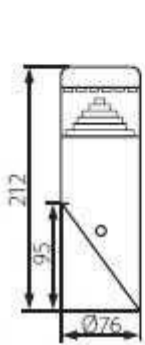

Agara ferde rozsdamentes LED kerti lámpa, oldalfali, 3 watt, hideg fehér,

Típus	Agara Led EL-19I-Up
Gyártó	Kanlux
Névleges feszültség	230 volt / 50Hz
Teljesítmény	3 Watt
Fényforrás fajtája	32 darab SMD LED
Színhőmérséklet	6000-6800K hideg fehér
Vezeték keresztmetszete	3*1 mm2 (L/N/PE)
Élettartam	20000 óra
Elhelyezés	Kültérre és beltérre
IP védettség	IP44

Agara LED kerti lámpacsalád

Agara kerti lámpatestek a Kanlux minőségi lámpatest kínálatából. A rozsdamentes oldalfali és oszlopos kivitelű lámpacsaládban megtalálja a kerthez és az épülethez illeszkedő teljes kínálatot. A modern kivitel ékes dísz a kerteknek és az épületeknek. Az agara lámpatestek ideális megoldásai az egységes dizájnnak, rozsdamentes kivitele nagymértékben áll ellen az időjárási viszonyoknak, nincsenek elszíneződési kellemetlenségek a homlokzatokon, miközben a hosszú élettartamú ledek költséghatékony energiafogyasztást biztosítanak. Az Agara lámpatestek karbantartási igénye szintén nagyon alacsony, így kiváló ár/érték arányban ideális megoldás családi házak, társasházak, nyaralók részére. A sokféle kialakításnak köszönhetően szerelhetőek oldalfalra álló vagy ferde kivitelben, járda és gépkocsibeállók mellé oszlopos kivitelben.

Cikkszámok: oldalfali egyenes 18600, oldalfali ferde 18601, álló oszlopos 18604,

Az Agara termékcsalád méretei:

Termék oldal: https://www.energiahaza.hu/index.php?route=product/product&product_id=2665

A termék jellemzők változtatásának jogát fenntartjuk. - 2023.12.06 15:07