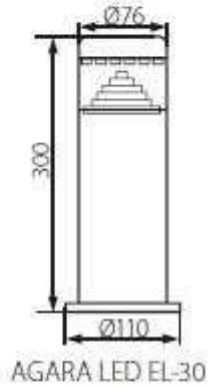

Agara ferde rozsdamentes LED kerti lámpa, oldalfali, 3 watt, hideg fehér,

Típus	Agara Led EL-19I-Up
Gyártó	Kanlux
Névleges feszültség	230 volt / 50Hz
Teljesítmény	3 Watt
Fényforrás fajtája	32 darab SMD LED
Színhőmérséklet	6000-6800K hideg fehér
Vezeték keresztmetszete	3*1 mm2 (L/N/PE)
Élettartam	20000 óra
Elhelyezés	Kültérre és beltérre
IP védettség	IP44

Cikkszámok: oldalfali egyenes 18600, oldalfali ferde 18601, álló oszlopos 18604,

Az Agara termékcsalád méretei:

Termék oldal: https://www.energiahaza.hu/index.php?route=product/product&product_id=2665

A termék jellemzők változtatásának jogát fenntartjuk. - 2023.12.06 15:07