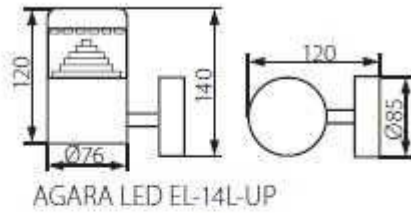

Agara ferde rozsdamentes LED kerti lámpa, oldalfali, 3 watt, hideg fehér,

Típus	Agara Led EL-19I-Up
Gyártó	Kanlux
Névleges feszültség	230 volt / 50Hz
Teljesítmény	3 Watt
Fényforrás fajtája	32 darab SMD LED
Színhőmérséklet	6000-6800K hideg fehér
Vezeték keresztmetszete	3*1 mm2 (L/N/PE)
Élettartam	20000 óra
Elhelyezés	Kültérre és beltérre
IP védettség	IP44

Cikkszámok: oldalfali egyenes 18600, oldalfali ferde 18601, álló oszlopos 18604,

Az Agara termékcsalád méretei:

Termék oldal: https://www.energiahaza.hu/index.php?route=product/product&product_id=2665

A termék jellemzők változtatásának jogát fenntartjuk. - 2023.12.06 15:07