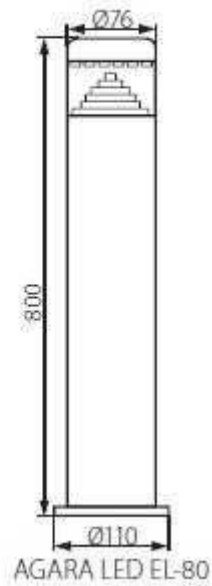

Agara ferde rozsdamentes LED kerti lámpa, oldalfali, 3 watt, hideg fehér,

Típus	Agara Led EL-19I-Up
Gyártó	Kanlux
Névleges feszültség	230 volt / 50Hz
Teljesítmény	3 Watt
Fényforrás fajtája	32 darab SMD LED
Színhőmérséklet	6000-6800K hideg fehér
Vezeték keresztmetszete	3*1 mm2 (L/N/PE)
Élettartam	20000 óra
Elhelyezés	Kültérre és beltérre
IP védettség	IP44

Agara LED kerti lámpacsalád

Agara kerti lámpatestek a Kanlux minőségi lámpatest kínálatából. A rozsdamentes oldalfali és oszlopos kivitelű lámpacsaládban megtalálja a kerthez és az épülethez illeszkedő teljes kínálatot. A modern kivitel ékes dísz a kerteknek és az épületeknek. Az agara lámpatestek ideális megoldásai az egységes dizájnnak, rozsdamentes kivitele nagymértékben áll ellen az időjárási viszonyoknak, nincsenek elszíneződési kellemetlenségek a homlokzatokon, miközben a hosszú élettartamú ledek költséghatékony energiafogyasztást biztosítanak. Az Agara lámpatestek karbantartási igénye szintén nagyon alacsony, így kiváló ár/érték arányban ideális megoldás családi házak, társasházak, nyaralók részére. A sokféle kialakításnak köszönhetően szerelhetőek oldalfalra álló vagy ferde kivitelben, járda és gépkocsibeállók mellé oszlopos kivitelben.

Cikkszámok: oldalfali egyenes 18600, oldalfali ferde 18601, álló oszlopos 18604,

Az Agara termékcsalád méretei:

Termék oldal: https://www.energiahaza.hu/index.php?route=product/product&product_id=2665

A termék jellemzők változtatásának jogát fenntartjuk. - 2023.12.06 15:07