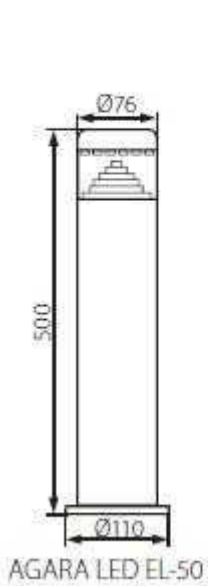

Agara ferde rozsdamentes LED kerti lámpa, oldalfali, 3 watt, hideg fehér,

Típus	Agara Led EL-19I-Up
Gyártó	Kanlux
Névleges feszültség	230 volt / 50Hz
Teljesítmény	3 Watt
Fényforrás fajtája	32 darab SMD LED
Színhőmérséklet	6000-6800K hideg fehér
Vezeték keresztmetszete	3*1 mm2 (L/N/PE)
Élettartam	20000 óra
Elhelyezés	Kültérre és beltérre
IP védettség	IP44

Cikkszámok: oldalfali egyenes 18600, oldalfali ferde 18601, álló oszlopos 18604,

Az Agara termékcsalád méretei:

Termék oldal: https://www.energiahaza.hu/index.php?route=product/product&product_id=2665

A termék jellemzők változtatásának jogát fenntartjuk. - 2023.12.06 15:07