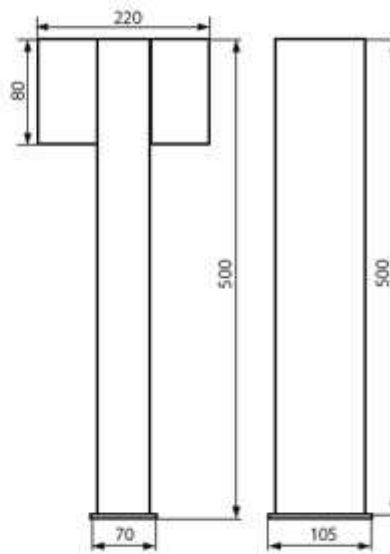

### A Nova termékcsalád méretei:

NOVIA EL 120 D

NOVIA EL 220 U/D

NOVIA 120 D

NOVIA 220 D

Termék oldal: [https://www.energiahaza.hu/index.php?route=product/product&product\\_id=2676](https://www.energiahaza.hu/index.php?route=product/product&product_id=2676)