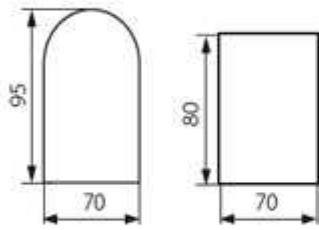

## Novia fekete oszlopos LED kerti lámpa, szimpla, GU10

Típus	Novia 120D
Gyártó	Kanlux
Névleges feszültség	230 volt / 50Hz
Teljesítmény	maximum 20 Watt
Fényforrás fajtája / Fényáram	GU10 LED vagy Halogén spot égő
Színhőmérséklet	Választható, nem tartozék,
Vezeték keresztmetszete	3*0,5 mm2 (L/N/PE)
Szerelési mód	Talajra
Elhelyezés	Kültérre
IP védettség	IP44

### Novia kerti lámpacsalád

A Nova kerti lámpacsalád a Kanlux minőséget tükrözi, Kanlux termék. A modern megjelenés és letisztult formavilág alkalmassá teszi mind otthoni és közösségi kertek és épületek kültéri kert és közlekedési útvonalak megvilágítására. A [választható GU10 égők](#) megtalálhatóak az Energia Háza kínálatában. A választhatóság további szabadságot ad a megvilágítási igények és élmények egyedi kialakításához, így alkalmazható a teljes színhőmérséklet paletta a 2500 - 6800 K, azaz a meleg fehértől a hideg fehér árnyalatokig. A megfelelő fényáram kiválasztásánál a 20 Watt fogyasztási teljesítmény bőséges szabadságot biztosít a felhasználók, építkezők, kivitelezők és tervezők részére. A Nova kerti lámpa szerelhető oldalfalra vagy talajra a kialakítástól és típustól függően. Mindkét kivitelben megtalálható a dupla foglalattal rendelkező kivitel, Oldalfal esetében ez függőleges irányban le és felfele világít, míg a talajra szerelhető Nova lámpatestek függőlegesen a talaj irányában világítanak egy vagy két égővel, a megvilágítandó területhez mért fényáram teljesítménynek megfelelően.

### A Nova termékcsalád méretei:

NOVIA EL 120 D

NOVIA EL 220 U/D

NOVIA 120 D

NOVIA 220 D

Termék oldal: [https://www.energiahaza.hu/index.php?route=product/product&product\\_id=2676](https://www.energiahaza.hu/index.php?route=product/product&product_id=2676)