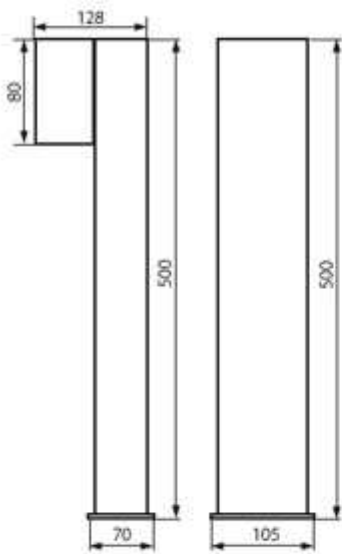

## Novia fekete oszlopos LED kerti lámpa, szimpla, GU10

Típus	Novia 120D
Gyártó	Kanlux
Névleges feszültség	230 volt / 50Hz
Teljesítmény	maximum 20 Watt
Fényforrás fajtája / Fényáram	GU10 LED vagy Halogén spot égő
Színhőmérséklet	Választható, nem tartozék,
Vezeték keresztmetszete	3*0,5 mm2 (L/N/PE)
Szerelési mód	Talajra
Elhelyezés	Kültérre
IP védettség	IP44

### Novia kerti lámpacsalád

A Nova kerti lámpacsalád a Kanlux minőséget tükrözi, Kanlux termék. A modern megjelenés és letisztult formavilág alkalmassá teszi mind otthoni és közösségi kertek és épületek kültéri kert és közlekedési útvonalak megvilágítására. A [választható GU10 égők](#) megtalálhatóak az Energia Háza kínálatában. A választhatóság további szabadságot ad a megvilágítási igények és élmények egyedi kialakításához, így alkalmazható a teljes színhőmérséklet paletta a 2500 - 6800 K, azaz a meleg fehértől a hideg fehér árnyalatokig. A megfelelő fényáram kiválasztásánál a 20 Watt fogyasztási teljesítmény bőséges szabadságot biztosít a felhasználók, építkezők, kivitelezők és tervezők részére. A Nova kerti lámpa szerelhető oldalfalra vagy talajra a kialakítástól és típustól függően. Mindkét kivitelben megtalálható a dupla foglalattal rendelkező kivitel, Oldalfal esetében ez függőleges irányban le és felfele világít, míg a talajra szerelhető Nova lámpatestek függőlegesen a talaj irányában világítanak egy vagy két égővel, a megvilágítandó területhez mért fényáram teljesítménynek megfelelően.

### A Nova termékcsalád méretei:

NOVIA EL 120 D

NOVIA EL 220 U/D

NOVIA 120 D

NOVIA 220 D

Termék oldal: [https://www.energiahaza.hu/index.php?route=product/product&product\\_id=2676](https://www.energiahaza.hu/index.php?route=product/product&product_id=2676)