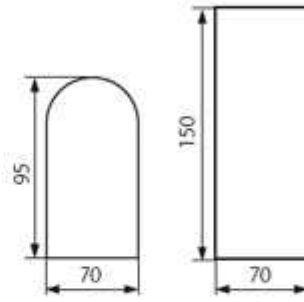

## Novia fekete oszlopos LED kerti lámpa, szimpla, GU10

Típus	Novia 120D
Gyártó	Kanlux
Névleges feszültség	230 volt / 50Hz
Teljesítmény	maximum 20 Watt
Fényforrás fajtája / Fényáram	GU10 LED vagy Halogén spot égő
Színhőmérséklet	Választható, nem tartozék,
Vezeték keresztmetszete	3*0,5 mm2 (L/N/PE)
Szerelési mód	Talajra
Elhelyezés	Kültérre
IP védettség	IP44

### Novia kerti lámpacsalád

A Nova kerti lámpacsalád a Kanlux minőséget tükrözi, Kanlux termék. A modern megjelenés és letisztult formavilág alkalmassá teszi mind otthoni és közösségi kertek és épületek kültéri kert és közlekedési útvonalak megvilágítására. A [választható GU10 égők](#) megtalálhatóak az Energia Háza kínálatában. A választhatóság további szabadságot ad a megvilágítási igények és élmények egyedi kialakításához, így alkalmazható a teljes színhőmérséklet paletta a 2500 - 6800 K, azaz a meleg fehértől a hideg fehér árnyalatokig. A megfelelő fényáram kiválasztásánál a 20 Watt fogyasztási teljesítmény bőséges szabadságot biztosít a felhasználók, építkezők, kivitelezők és tervezők részére. A Nova kerti lámpa szerelhető oldalfalra vagy talajra a kialakítástól és típustól függően. Mindkét kivitelben megtalálható a dupla foglalattal rendelkező kivitel, Oldalfal esetében ez függőleges irányban le és felfele világít, míg a talajra szerelhető Nova lámpatestek függőlegesen a talaj irányában világítanak egy vagy két égővel, a megvilágítandó területhez mért fényáram teljesítménynek megfelelően.

### A Nova termékcsalád méretei:

NOVIA EL 120 D

NOVIA EL 220 U/D

NOVIA 120 D

NOVIA 220 D

Termék oldal: [https://www.energiahaza.hu/index.php?route=product/product&product\\_id=2676](https://www.energiahaza.hu/index.php?route=product/product&product_id=2676)