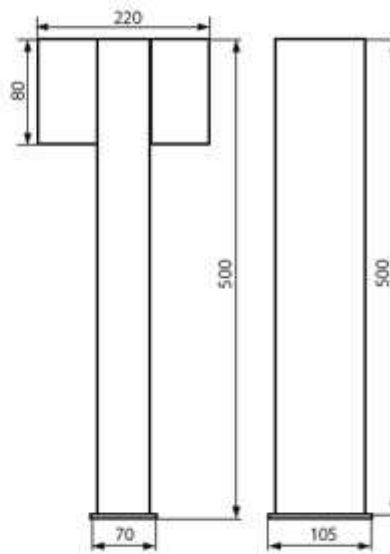

A Nova termékcsalád méretei:

NOVIA EL 120 D

NOVIA EL 220 U/D

NOVIA 120 D

NOVIA 220 D

Termék oldal: https://www.energiahaza.hu/index.php?route=product/product&product_id=2679

A termék jellemzők változtatásának jogát fenntartjuk. - 2021.08.01 12:53