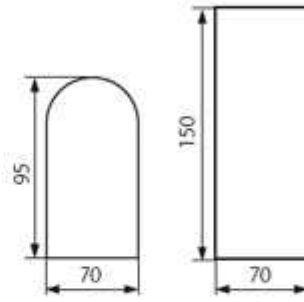

Novia fekete oldalfali LED kerti lámpa, dupla, GU10

Típus	Novia EL 220 U/D
Gyártó	Kanlux
Névleges feszültség	230 volt / 50Hz
Teljesítmény	maximum 2*20 Watt
Fényforrás fajtája / Fényáram	GU10 LED vagy Halogén spot égő
Színhőmérséklet	Választható, nem tartozék,
Vezeték keresztmetszete	3*0,5 mm ² (L/N/PE)
Szerelési mód	Oldalfalra
Elhelyezés	Kültérre
IP védettség	IP44

Novia kerti lámpacsalád

A Nova kerti lámpacsalád a Kanlux minőséget tükrözi, Kanlux termék. A modern megjelenés és letisztult formavilág alkalmassá teszi mind otthoni és közösségi kertek és épületek kültéri kert és közlekedési útvonalak megvilágítására. A [választható GU10 égők](#) megtalálhatóak az Energia Háza kínálatában. A választhatóság további szabadságot ad a megvilágítási igények és élmények egyedi kialakításához, így alkalmazható a teljes színhőmérséklet paletta a 2500 - 6800 K, azaz a meleg fehértől a hideg fehér árnyalatokig. A megfelelő fényáram kiválasztásánál a 20 Watt fogyasztási teljesítmény bőséges szabadságot biztosít a felhasználók, építkezők, kivitelezők és tervezők részére. A Nova kerti lámpa szerelhető oldalfalra vagy talajra a kialakítástól és típustól függően. Mindkét kivitelben megtalálható a dupla foglalattal rendelkező kivitel, Oldalfal esetében ez függőleges irányban le és felfele világít, míg a talajra szerelhető Nova lámpatestek függőlegesen a talaj irányában világítanak egy vagy két égővel, a megvilágítandó területhez mért fényáram teljesítménynek megfelelően.

A Nova termékcsalád méretei:

NOVIA EL 120 D

NOVIA EL 220 U/D

NOVIA 120 D

NOVIA 220 D

Termék oldal: https://www.energiahaza.hu/index.php?route=product/product&product_id=2679

A termék jellemzők változtatásának jogát fenntartjuk. - 2021.08.01 12:53