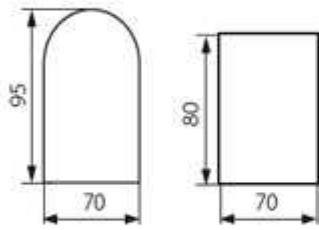

Novia fekete oldalfali LED kerti lámpa, dupla, GU10

Típus	Novia EL 220 U/D
Gyártó	Kanlux
Névleges feszültség	230 volt / 50Hz
Teljesítmény	maximum 2*20 Watt
Fényforrás fajtája / Fényáram	GU10 LED vagy Halogén spot égő
Színhőmérséklet	Választható, nem tartozék,
Vezeték keresztmetszete	3*0,5 mm ² (L/N/PE)
Szerelési mód	Oldalfalra
Elhelyezés	Kültérre
IP védettség	IP44

Novia kerti lámpacsalád

A Nova kerti lámpacsalád a Kanlux minőséget tükrözi, Kanlux termék. A modern megjelenés és letisztult formavilág alkalmassá teszi mind otthoni és közösségi kertek és épületek kültéri kert és közlekedési útvonalak megvilágítására. A [választható GU10 égők](#) megtalálhatóak az Energia Háza kínálatában. A választhatóság további szabadságot ad a megvilágítási igények és élmények egyedi kialakításához, így alkalmazható a teljes színhőmérséklet paletta a 2500 - 6800 K, azaz a meleg fehértől a hideg fehér árnyalatokig. A megfelelő fényáram kiválasztásánál a 20 Watt fogyasztási teljesítmény bőséges szabadságot biztosít a felhasználók, építkezők, kivitelezők és tervezők részére. A Nova kerti lámpa szerelhető oldalfalra vagy talajra a kialakítástól és típustól függően. Mindkét kivitelben megtalálható a dupla foglalattal rendelkező kivitel, Oldalfal esetében ez függőleges irányban le és felfele világít, míg a talajra szerelhető Nova lámpatestek függőlegesen a talaj irányában világítanak egy vagy két égővel, a megvilágítandó területhez mért fényáram teljesítménynek megfelelően.

A Nova termékcsalád méretei:

NOVIA EL 120 D

NOVIA EL 220 U/D

NOVIA 120 D

NOVIA 220 D

Termék oldal: https://www.energiahaza.hu/index.php?route=product/product&product_id=2679

A termék jellemzők változtatásának jogát fenntartjuk. - 2021.08.01 12:53