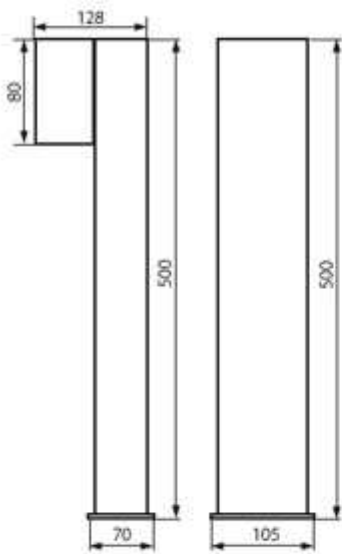

Novia fekete oldalfali LED kerti lámpa, dupla, GU10

Típus	Novia EL 220 U/D
Gyártó	Kanlux
Névleges feszültség	230 volt / 50Hz
Teljesítmény	maximum 2*20 Watt
Fényforrás fajtája / Fényáram	GU10 LED vagy Halogén spot égő
Színhőmérséklet	Választható, nem tartozék,
Vezeték keresztmetszete	3*0,5 mm ² (L/N/PE)
Szerelési mód	Oldalfalra
Elhelyezés	Kültérre
IP védettség	IP44

Novia kerti lámpacsalád

A Nova kerti lámpacsalád a Kanlux minőséget tükrözi, Kanlux termék. A modern megjelenés és letisztult formavilág alkalmassá teszi mind otthoni és közösségi kertek és épületek kültéri kert és közlekedési útvonalak megvilágítására. A [választható GU10 égők](#) megtalálhatóak az Energia Háza kínálatában. A választhatóság további szabadságot ad a megvilágítási igények és élmények egyedi kialakításához, így alkalmazható a teljes színhőmérséklet paletta a 2500 - 6800 K, azaz a meleg fehértől a hideg fehér árnyalatokig. A megfelelő fényáram kiválasztásánál a 20 Watt fogyasztási teljesítmény bőséges szabadságot biztosít a felhasználók, építkezők, kivitelezők és tervezők részére. A Nova kerti lámpa szerelhető oldalfalra vagy talajra a kialakítástól és típustól függően. Mindkét kivitelben megtalálható a dupla foglalattal rendelkező kivitel, Oldalfal esetében ez függőleges irányban le és felfele világít, míg a talajra szerelhető Nova lámpatestek függőlegesen a talaj irányában világítanak egy vagy két égővel, a megvilágítandó területhez mért fényáram teljesítménynek megfelelően.

A Nova termékcsalád méretei:

NOVIA EL 120 D

NOVIA EL 220 U/D

NOVIA 120 D

NOVIA 220 D

Termék oldal: https://www.energiahaza.hu/index.php?route=product/product&product_id=2679

A termék jellemzők változtatásának jogát fenntartjuk. - 2021.08.01 12:53