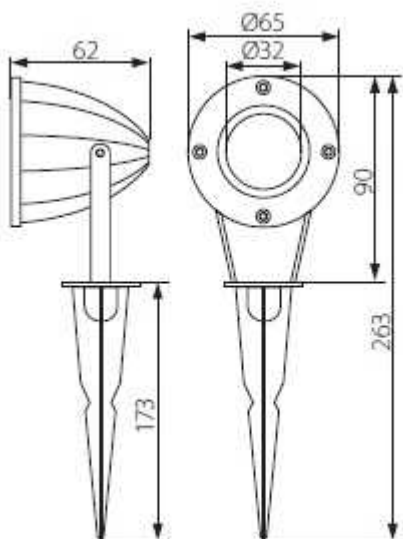

**Griblo LED kerti lámpa, talajba szúrható,**

Típus	Griblo
Gyártó	Kanlux
Névleges feszültség	230 volt / 50Hz
Teljesítmény / Fényáram	4 Watt / 170 Lumen
Fényforrás fajtája	SMD LED
Színhőmérséklet	4500K, Természetes fehér
Vezeték keresztmetszete / hossza	3*1 mm <sup>2</sup> (L/N/PE) / 100 cm
Élettartam	30000 óra
Elhelyezés	Kültér, talajba süllyeszthető
IP védettség	IP65

**Griblo LED kerti talajlámpa**

Talajba szúrható, süllyeszthető kerti lámpa 100 cm vezetékkel, LED SMD természetes fehér fényforrással, IP65 víz-védett kialakítással. Alkalmas kertek, járdák, gépkocsi beállók megvilágítására, irányfénynek, díszvilágításhoz, épülethomlokzatok, fák, cserjék sziklakertek, megvilágítására.

**A Griblo lámpatest méretei:**

Termék oldal: [https://www.energiahaza.hu/index.php?route=product/product&product\\_id=2689](https://www.energiahaza.hu/index.php?route=product/product&product_id=2689)

A termék jellemzők változtatásának jogát fenntartjuk. - 2023.10.03 10:22