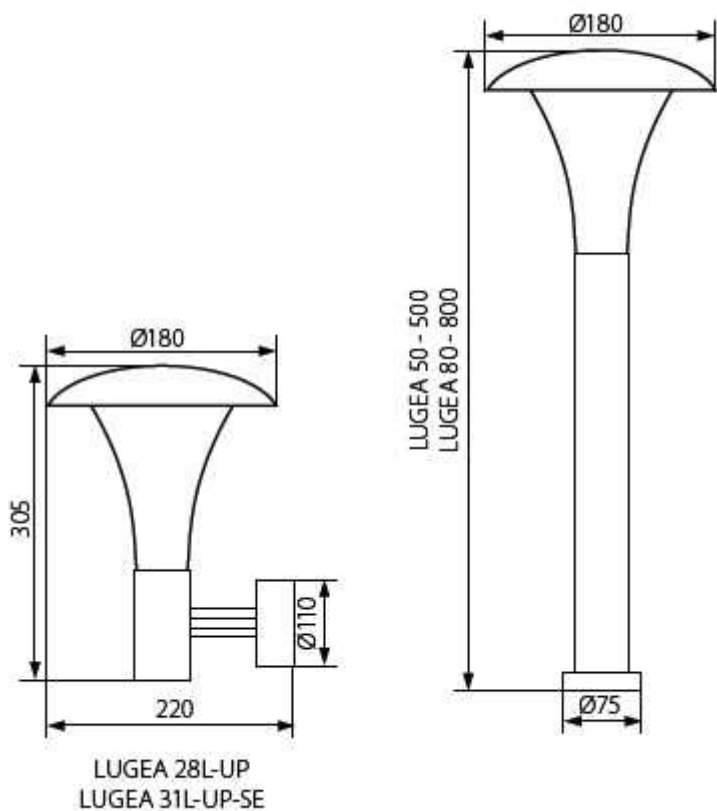

## Lugea rozsdamentes kerti lámpa oszlop, 80cm, E27, Ip44

Típus	Lugea 23533
Gyártó	Kanlux
Névleges feszültség	230 volt / 50Hz
Foglatat típusa	E27
Javasolt LED izzó, égő	LED E27 7W, LED E27 Filament,
Vezeték keresztmetszete	3*1 mm <sup>2</sup> (L/N/PE)
Lámpatest anyaga	Rozsdamentes acél
Elhelyezés	Kültérre és beltérre
IP védettség	IP44

### Lugea kerti lámpacsalád E27 foglalattal

A Lugea lámpacsalád esztétikus világítása lehet az otthoni és közintézményi épületeknek, legyen az modern vagy mediterrán stílusú épület. A rozsdamentes lámpatest nem színezi el a falat, nincsenek koroziós problémák, kifejezetten karbantartás-mentes kivitel. A Lugea kerti lámpa család szabadságot ad az [E27 foglalatú LED izzók, égők](#) kiválasztásában, így a felhasználók maguk dönthetik el milyen fényáramú és teljesítményű, milyen esztétikájú LED izzót szeretnének. A lámpatest sapkaszerű kialakítása megfelelően vezeti el a nagyobb mennyiségű csapadékot és hőterhet, az áttetsző üveg búra pedig lehetőséget biztosít a filament izzók, égők széles körű alkalmazásának. A Lugea lámpacsaládban megtalálja az oldalfali és oldalfali mozgásérzékelős kivitel is, valamint két féle magasságú talajra szerelhető lámpatestet, 50 és 80 centiméter magasságig.

### A Lugea termékcsalád méretei:

Termék oldal: [https://www.energiahaza.hu/index.php?route=product/product&product\\_id=2693](https://www.energiahaza.hu/index.php?route=product/product&product_id=2693)