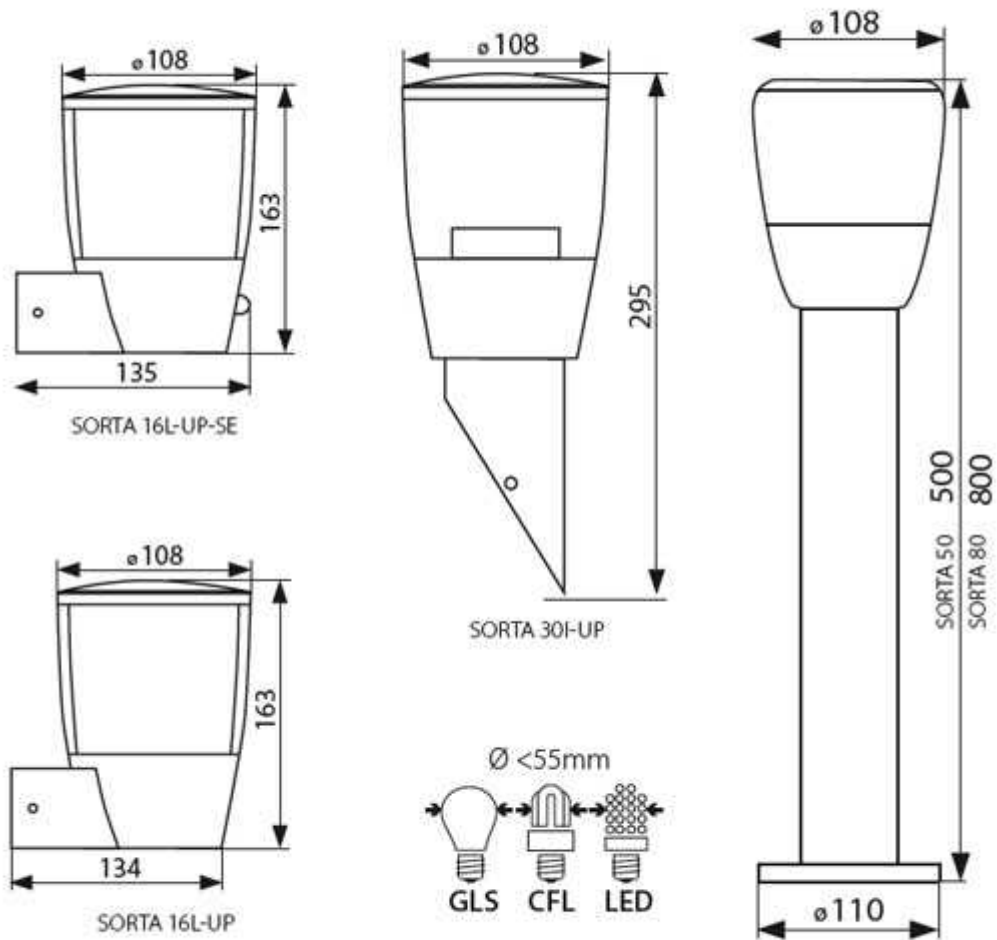

## Sorta fekete kerti oldalfali ferde döntött lámpa, E27, Ip44

Típus	Sorta 25682
Gyártó	Kanlux
Névleges feszültség	230 volt / 50Hz
Foglat típusa	E27
Javasolt LED izzó, égő	LED E27 7W, LED kukorica
Vezeték keresztmetszete	3*1 mm2 (L/N/PE)
Lámpatest anyaga	Acél, fekete
Elhelyezés	Kültérre és beltérre
IP védettség	IP44

### Sorta kerti lámpacsalád E27 foglalattal

Sorta elegáns modern megjelenésű kerti kültéri lámpa, amely E27 foglalattal rendelkezik. Bármely színhőmérsékletű és teljesítményű LED izzóval kompatibilis. A lámpatest alkalmas épülethomlokzatokon lévő szerelésre, oldalfali vagy oldalfali ferde, döntött kivitelben, illetve talajra szerelt változatban kerti járdák, gépkocsi beálló, előkertek, díszkertek megvilágítására 50 és 80 centiméter magasságú Sorta oszlopokkal. A Sorta a Kanlux minőségi termék. A lámpatesthez ajánlott [E27 izzókat, égőket](#) is megtalálja az EnergiaHáza webáruházban. Keresse kiegészítőinket, Kanlux termékeinket.

### A Sorta termékcsalád méretei:

Keresse beépítési ötleteinket a Támogatás menüpontban vagy kattintson [ide](#).

Termék oldal: [https://www.energiahaza.hu/index.php?route=product/product&product\\_id=2696](https://www.energiahaza.hu/index.php?route=product/product&product_id=2696)