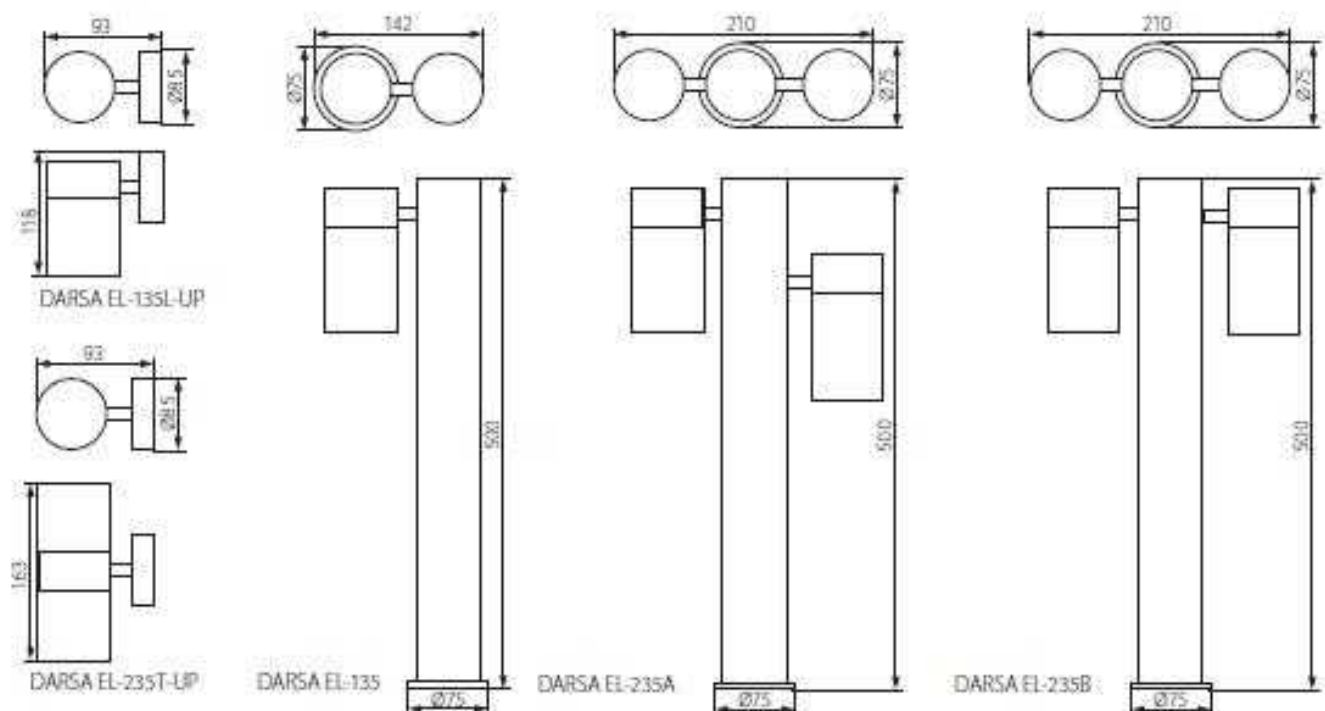

Magra EI oldalfali rozsdamentes dupla kivitelű LED kerti lámpa, GU10, IP44

Magra LED kerti lámpacsalád

Magraa EI kerti lámpatestek a Kanlux minőségi lámpatest kínálatából. A rozsdamentes oldalfali és oszlopos kivitelű lámpacsaládban megtalálja a kerthez és az épülethez illeszkedő teljes kínálatot. A modern kivitel ékes dísz a kerteknek és az épületeknek. A Magra EI lámpatestek ideális megoldásai az egységes dizájnnak, rozsdamentes kivitele nagymértékben állnak ellen az időjárási viszonyoknak, nincsenek elszíneződési kellemetlenségek a homlokzatokon, miközben a hosszú élettartamú ledék költséghatékony energiafogyasztást biztosítanak. A Magra EI lámpatestek karbantartási igénye szintén nagyon alacsony, így kiváló ár/érték arányban ideális megoldás családi házak, társasházak, nyaralók részére. A sokféle kialakításnak köszönhetően szerelhetőek oldalfalra álló vagy járda és gépkocsibeállók mellé oszlopos kivitelben. Ideális otthoni és közösségi épületekhez.

A Magra EI termékcsalád méretei:

Specifikáció

Általános adatok	
Felszerelés módja	Oldalfali
Mozgásérzékelő	Nem
SKU	19121
Élettartam (óra)	NA
Garancia (év)	2
Elektromos adatok	
Névleges feszültség (V)	220-240
Névleges teljesítmény (W)	2x35
Foglalat típusa	GU10
Foglalatok száma	2
Fénytechnikai adatok	
Fényáram (lm)	NA
Színhőmérséklet (K)	NA
Fény színe	NA
Jellemzők	
Lámpatest anyaga	Rozsdamentes acél
Búra anyaga	Üveg
Szín	Ezüst
Környezeti adatok	
IP védelmi szint	IP44
Méretek	
Szélesség (mm)	75
Hosszúság (mm)	93
Magasság (mm)	118