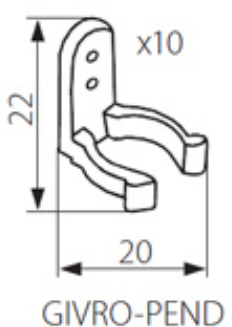

Givro kiegészítők: