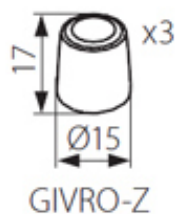

Givro kiegészítők: