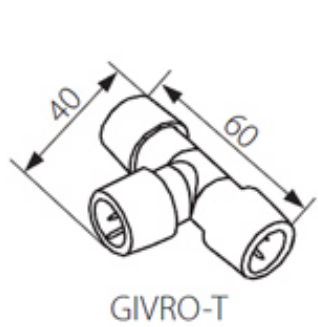

Givro kiegészítők: