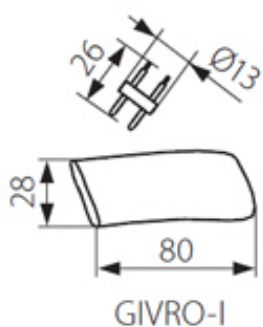

Givro kiegészítők: