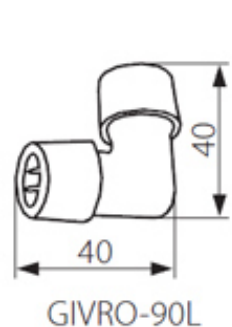

Givro kiegészítők: