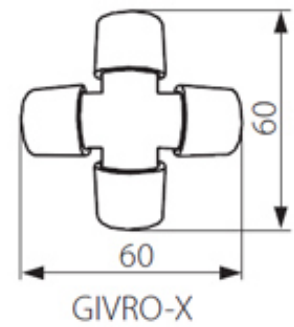

Givro kiegészítők: