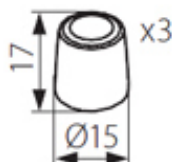

Givro LED betáp kábel szett

Ez a szett szükséges a Kanlux Givro fénykábel, világítócső erősáramú, 230V-os hálózatra csatlakoztatásához.

Védettség	IP44 fröccsenő víz ellen védett
Felhasználás	Beltér / Kültér
Szigetelési osztály	Kettős szigetelésű
Minősítések	CE

GIVRO-Z x3

Termék oldal: <https://www.energiahaza.hu/index.php?route=product/product&product_id=2733>

A termék jellemzők változtatásának jogát fenntartjuk. - 2022.12.02 05:43