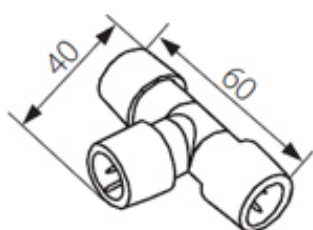

Givro LED betáp kábel szett

Ez a szett szükséges a Kanlux Givro fénykábel, világítócső erősáramú, 230V-os hálózatra csatlakoztatásához.

Védettség	IP44 fröccsenő víz ellen védett
Felhasználás	Beltér / Kültér
Szigetelési osztály	Kettős szigetelésű
Minősítések	CE

GIVRO-T

Termék oldal: <https://www.energiahaza.hu/index.php?route=product/product&product_id=2733>

A termék jellemzők változtatásának jogát fenntartjuk. - 2022.12.02 05:43