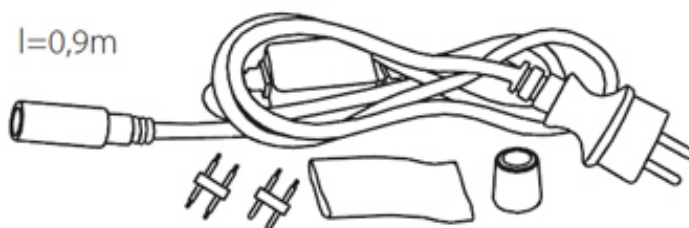

GIVRO PR SET