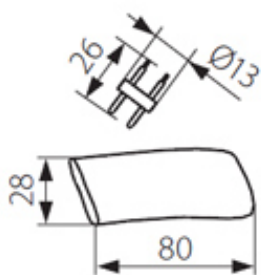

## Givro LED betáp kábel szett

Ez a szett szükséges a Kanlux Givro fénykábel, világítócső erősáramú, 230V-os hálózatra csatlakoztatásához.

Védettség	IP44 fröccsenő víz ellen védett
Felhasználás	Beltér / Kültér
Szigetelési osztály	Kettős szigetelésű
Minősítések	CE