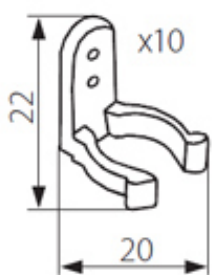

Givro LED L "I" egyenes toldó

Ez a termék szükséges, ha a Givro LED fénykábelt szeretné megtoldani.

Védettség	IP44 fröccsenő víz ellen védett
Felhasználás	Beltér / Kültér
Szigetelési osztály	Kettős szigetelésű
Minősítések	CE

GIVRO-I

GIVRO-Z x3

GIVRO PR SET

GIVRO-T

GIVRO-PEND x10

GIVRO-90L

GIVRO-X

Termék oldal: https://www.energiahaza.hu/index.php?route=product/product&product_id=2739