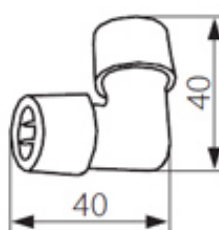

Givro LED L "I" egyenes toldó

Ez a termék szükséges, ha a Givro LED fénykábelt szeretné megtoldani.

Védettség	IP44 fröccsenő víz ellen védett
Felhasználás	Beltér / Kültér
Szigetelési osztály	Kettős szigetelésű
Minősítések	CE

GIVRO-90L

Termék oldal: <https://www.energiahaza.hu/index.php?route=product/product&product_id=2739>

A termék jellemzők változtatásának jogát fenntartjuk. - 2022.08.17 03:57