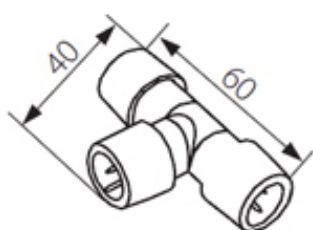

Givro LED L "I" egyenes toldó

Ez a termék szükséges, ha a Givro LED fénykábelt szeretné megtoldani.

Védettség	IP44 fröccsenő víz ellen védett
Felhasználás	Beltér / Kültér
Szigetelési osztály	Kettős szigetelésű
Minősítések	CE

GIVRO-T

Termék oldal: <https://www.energiahaza.hu/index.php?route=product/product&product_id=2739>

A termék jellemzők változtatásának jogát fenntartjuk. - 2022.08.17 03:57