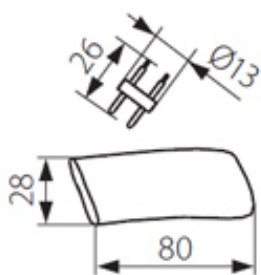

Givro LED L "I" egyenes toldó

Ez a termék szükséges, ha a Givro LED fénykábelt szeretné megtoldani.

Védettség	IP44 fröccsenő víz ellen védett
Felhasználás	Beltér / Kültér
Szigetelési osztály	Kettős szigetelésű
Minősítések	CE