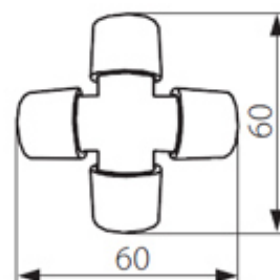

GIVRO-X

Termék oldal: <https://www.energiahaza.hu/index.php?route=product/product&product_id=2739>

A termék jellemzők változtatásának jogát fenntartjuk. - 2022.08.17 03:57