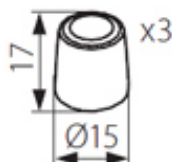

Givro LED L "I" egyenes toldó

Ez a termék szükséges, ha a Givro LED fénykábelt szeretné megtoldani.

Védettség	IP44 fröccsenő víz ellen védett
Felhasználás	Beltér / Kültér
Szigetelési osztály	Kettős szigetelésű
Minősítések	CE

GIVRO-Z x3

Termék oldal: <https://www.energiahaza.hu/index.php?route=product/product&product_id=2739>

A termék jellemzők változtatásának jogát fenntartjuk. - 2022.08.17 03:57