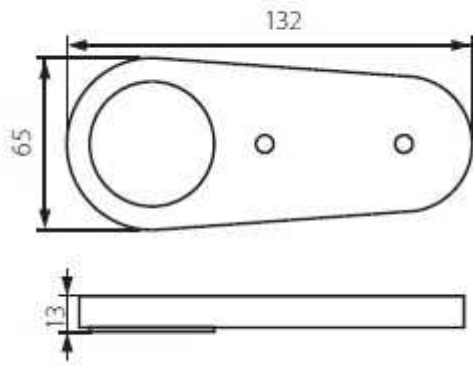

## Pirmo LED SMD bútorvilágítás

Gyártó	Kanlux
Fantázianév	Primo LED
Lámpatest színe	Ezüst
LED típusa	SMD
Megvilágítás szöge	110°
Színhőmérséklet	4000K Természetes fehér
Fényáram	65 Lumen
Névleges teljesítmény	1 Watt
Névleges feszültség	12 VDC
Vezeték hossza	150 cm
Felszerelés helye	Mennyezeti
IP védettség	IP20 beltéri
Tápegységet tartalmaz	Nem
Extrák	Közelségérzékelő, automatikus felkapcsolást biztosít

### A Primo LED bútorvilágítás méretei:

Termék oldal: [https://www.energiahaza.hu/index.php?route=product/product&product\\_id=2808](https://www.energiahaza.hu/index.php?route=product/product&product_id=2808)