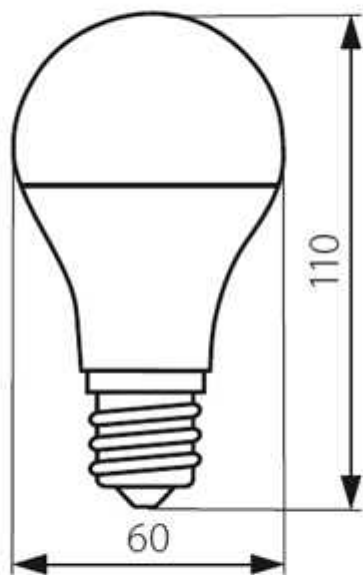

Termék oldal: <https://www.energiahaza.hu/index.php?route=product/product&product_id=3256>

A termék jellemzők változtatásának jogát fenntartjuk. - 2024.06.16 09:56

Energia Háza
1119. Budapest, Petzvál József utca 44

E-mail: bolt@energiahaza.hu
Telefon: +36 (70) 609 2300
Web: www.energiahaza.hu