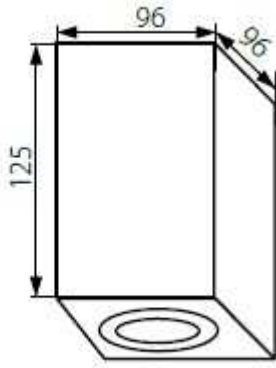

Gord (GU10) lámpacsalád

Komplett négyzetes lámpacsalád több színben és méretben. Modern és Design-os négyzetes kialakítás, amely felületre, mennyezetre vagy bútorra szerelhető. A megvilágításhoz és a belsőépítészeti megvalósításhoz választható színek és méretek kiváló lehetőséget biztosítanak az elképzelések kivitelezéséhez és a megfelelő világítás kialakításához. A GU10 foglalathoz szabadon választhatóak a különböző sugárzási szöggel rendelkező 38° és 110° - os GU10 fejelésű spot LED fényforrások, bármely színhőmérséklettel. A fényforrással kiválthatóak az 50-100 Wattos halogén lámpák és a 40-80 Wattos hagyományos lámpák is. A minőségi anyagok kielégítik a magasabb szintű elvárásokat is, amelyhez garancia a Kanlux minőség és a megfelelő anyagválasztás, amely anyagában színezett lámpatesteket biztosít. A helyiségekhez és a megvilágítás helyéhez szükséges fények jobb sugárzása érdekében a lámpatestek fényforrásai dönthető keretet kaptak.

Választék:

- 25470, 25473 Fehér
- 25471, 25474 Fekete,
- 25472, 25475 Alumínium

Gyártó	Kanlux
Foglalat típusa	GU10
Névleges feszültség	220-240VAC / 50-60Hz
Felhasználás	Beltéren
Maximális teljesítmény	1x50 Watt / 2x50 Watt
Kiváltott fényforrás	50-100 Watt
Lámpatest anyaga	Alumínium
Lámpatest színe	Fehér, Fekete és Alumínium
Védelem	IP20
Érintésvédelem	Földelt

Műszaki méretek:

GORD DLP-50

GORD DLP-250

Termék oldal: https://www.energiahaza.hu/index.php?route=product/product&product_id=3265

A termék jellemzők változtatásának jogát fenntartjuk. - 2024.04.22 15:07

Energia Háza
1119. Budapest, Petzvál József utca 44