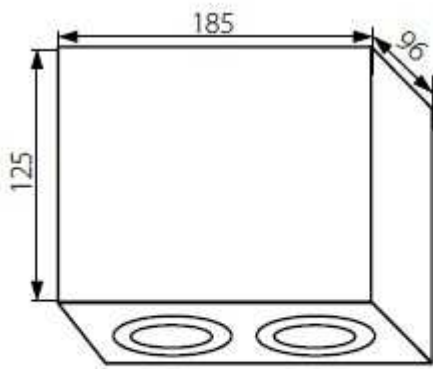

Választék:

- 25470, 25473 Fehér
- 25471, 25474 Fekete,
- 25472, 25475 Alumínium

Gyártó	Kanlux
Foglalat típusa	GU10
Névleges feszültség	220-240VAC / 50-60Hz
Felhasználás	Beltéren
Maximális teljesítmény	1x50 Watt / 2x50 Watt
Kiváltott fényforrás	50-100 Watt
Lámpatest anyaga	Alumínium
Lámpatest színe	Fehér, Fekete és Alumínium
Védelem	IP20
Érintésvédelem	Földelt

Műszaki méretek:

GORD DLP-50

GORD DLP-250

Termék oldal: https://www.energiahaza.hu/index.php?route=product/product&product_id=3265

A termék jellemzők változtatásának jogát fenntartjuk. - 2024.04.22 15:07

Energia Háza
1119. Budapest, Petzvál József utca 44