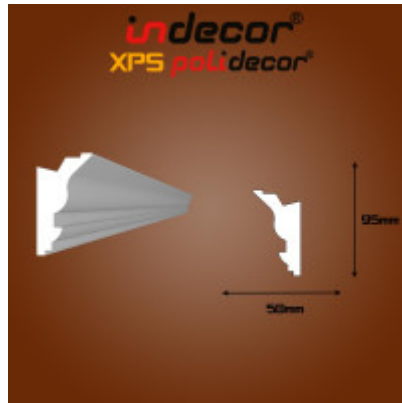

## Lec-22 Oldalfali rejtett világítás díszléc

**A díszléc ára méterben van megadva, de 2 méteres szálban kapható**

### Oldalfali rejtett világítás díszléc 55x35

**A Polidecor® XPS díszléc termékcsalád ezen eleme könnyű, gyors, hatékony, egyszerűen felhelyezhető díszléc dekoratív megoldást kínál az oldalfal rejtett világítás (hangulat világítás) kialakítására.**

Érdeemes a mennyezettől legalább 10-15 cm-re rakni, hogy a fény, amely a díszléc tetején található nútból nagyobb szögben vetítődjön ki. Ezáltal szép egybefüggő fényt kapunk, a rejtett világítás (hangulatvilágítás) végeredményhez.

Extrudált (XPS) polisztirolból Fehér színben készül termékünk, 2 méteres szálakban gyártjuk, a könnyebb, egyszerűbb, és gyorsabb beépítése végett. A rövidebb 125cm-es díszlécnek képest kevesebb a toldás, ezáltal akár házilag is kevesebb idő alatt készül el. Festésük vízbázisú oldószermentes festékkel (Héra) tetszőleges színre festjük.