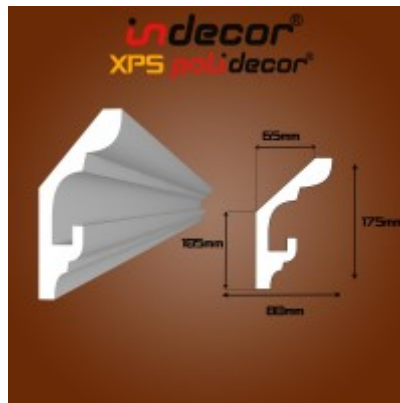

Lec-11C Rejtett világítás díszléc

A díszléc ára méterben van megadva, de 2 méteres szálban kapható

Mennyezeti íves holkerhez rejtett világítás díszléc 175x80mm

Különböző belmagasságú helyiségekhez, különböző magassági méretű rejtett világítás díszléceket javasolunk, hogy teret ne nyomják össze a díszlécek, ne uralkodjanak a látványon.

Ha a helyiségben, ahol rejtett világítást szeretnénk a mennyezeti sarokban kialakítani, íves holker, úgynevezett sörös üveg holker van, ezekkel a díszléceinkkel valósítható meg a rejtett hangulatvilágítás. Két stílusban gyártjuk ezeket a díszléceket, egy modernebb szögletes és egy íves, klasszikus stílusú vonalvezetéssel, három különböző holker ívhez.