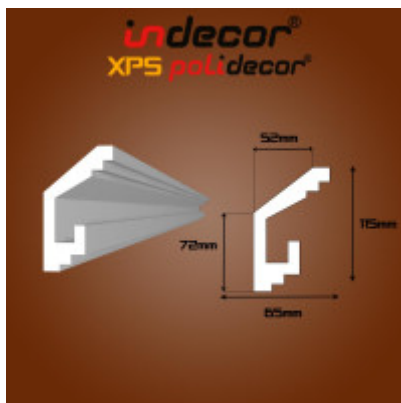

Lec-12B Rejtett világítás díszléc

A díszléc ára méterben van megadva, de 2 méteres szálban kapható

Mennyezeti íves holkerhez rejtett világítás díszléc 115x65mm

Különböző belmagaságú helyiségekhez, különböző magassági méretű rejtett világítás díszléceket javasunk, hogy teret ne nyomják össze a díszlécek, ne uralkodjanak a látványon.

Ha a helyiségben, ahol rejtett világítást szeretnénk a mennyezeti sarokban kialakítani, íves holker, úgynevezett sörös üveg holker van, ezekkel a díszléceinkkel valósítható meg a rejtett hangulatvilágítás. Két stílusban gyártjuk ezeket a díszléceket, egy modernebb szögletes és egy íves, klasszikus stílusú vonalvezetéssel, három különböző holker ívhez.