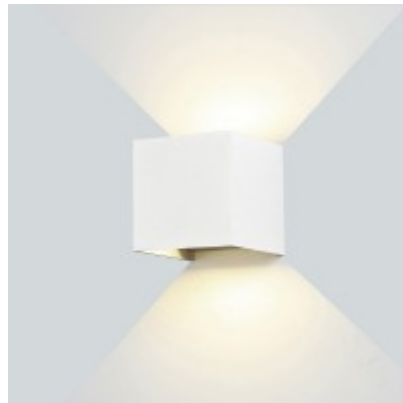

Kültéri oldalfali LED lámpa fehér 6W 4000K - Optonica

Kültéri oldalfali LED lámpa 6W 4000K

Esztétikus megjelenésű, modern és letisztult formájú kültéri oldalfali lámpatest beépített LED fényforrással, kedvező ár/érték arányú kialakításban. A lámpa elérhető több színben, fehér, fekete és szürke valamint 6W és 12W teljesítménnyel.

Specifikáció

Általános adatok	
Élettartam (óra)	25000
Kapcsolások száma (Db)	100000
Elektromos adatok	
Névleges feszültség (V)	230
Névleges teljesítmény (W)	6
Kiváltott fényforrás (W)	44
Foglalat típusa	
Fénytechnikai adatok	
Fényáram (lm)	660
Színhőmérséklet (K)	4000
Fény színe	Nappali fehér
Jellemzők	
Lámpatest anyaga	Alumínium
Szín	Fehér
Környezeti adatok	
IP védelmi szint	IP54
Méretek	
Szélesség (mm)	100
Hosszúság (mm)	100
Magasság (mm)	100