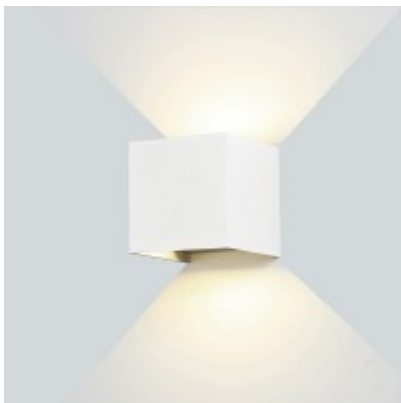

Kültéri oldalfali LED lámpa fehér 6W 4000K - Optonica

Kültéri oldalfali LED lámpa 6W 4000K

Esztétikus megjelenésű, modern és letisztult formájú kültéri oldalfali lámpatest beépített LED fényforrással, kedvező ár/érték arányú kialakításban. A lámpa elérhető több színben, fehér, fekete és szürke valamint 6W és 12W teljesítménnyel.

Specifikáció

Általános adatok	
Élettartam (óra)	25000
Kapcsolások száma (Db)	100000
Elektromos adatok	
Névleges feszültség (V)	230
Névleges teljesítmény (W)	6
Kiváltott fényforrás (W)	44
Foglalat típusa	
Fénytechnikai adatok	
Fényáram (lm)	660
Színhőmérséklet (K)	4000
Fény színe	Nappali fehér
Jellemzők	
Lámpatest anyaga	Alumínium
Szín	Fehér
Környezeti adatok	
IP védelmi szint	IP54
Méretek	
Szélesség (mm)	100
Hosszúság (mm)	100
Magasság (mm)	100