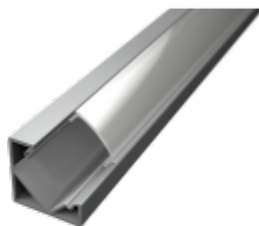

Alumínium sarok LED profil CR1S ezüst színű eloxált opál fedővel

Az ár a kosárban 1 méterre vonatkozik, ugyanakkor a termék csak 2 méteres szálban elérhető. Kérjük rendelése leadásakor ezt szíveskedjen figyelembe venni!

Minőségi alumínium profil, amely amellet, hogy biztosítja a tökéletes hűtést és védelmet nyújt a külső behatások, szennyeződések ellen , impozáns megjelenést is kölcsönöz a LED szalagoknak.

Az eloxált felületvédelem megvédi a profilt a későbbi mattulástól, színvesztéstől, illetve elegánsabb külsővel rendelkezik, mint fényesebb társai. . Belső szélessége 12,2 mm, amelynek köszönhetően a piacon kapható szinte összes LED szalag kényelmesen elfér benne.

Ezeknek a profiloknak a felhasználásával az exkluzív megjelenés garantált lakásának, üzletének és bármely helységnek!

Felszerelés:

A profil rögzítését a LP201-CLIP rögzítő klipsszel javasolt elvégezni.

Specifikáció

Jellemzők	
Fedél színe	opál
Típus	sarokprofil
Szín	ezüst
Méretek	
Belső méret (mm)	12.2
Szélesség (mm)	18.5
Hosszúság (mm)	2000
Magasság (mm)	18.5

Termék oldal: https://www.energiahaza.hu/index.php?route=product/product&product_id=5628