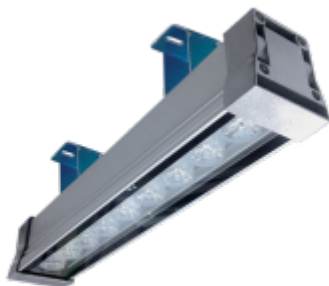

ELMARK STREAM Homlokzati díszvilágítás 9W 5500 K 720lm

Kis teljesítményű LEMARK STREAM LED falmosó lámpatest díszvilágítás kialakítására családi házak és kisebb homlokzatok megvilágítására ajánlott. A lámpatest kiváló megoldás otthoni és ipari felhasználásra is. A kis és kompakt méret, alacsony fogyasztás lehetővé teszi az épületek kisebb homlokzati részének megvilágítását, díszvilágítását, így a nagyobb homlokzat világítókkal nem megoldható helyeken ideális a használata. A LED falmosó könnyen szerelhető, felfogatásához mindössze két konzol szükséges.

Specifikáció

Elektromos adatok	
Névleges feszültség (V)	230
Névleges teljesítmény (W)	9
Fénytechnikai adatok	
Fényáram (lm)	720
Színhőmérséklet (K)	5500
Jellemzők	
Szín	szürke
Méretek	
Szélesség (mm)	50
Hosszúság (mm)	300
Magasság (mm)	56