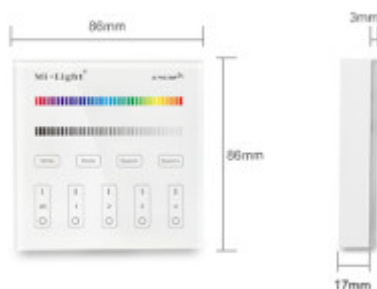

Vezeték nélküli, hálózati, fali, érintős, vezérlő, RGB, RGBW 2,4 GHz

Vezeték nélküli, fali, érintős, vezérlő.

Érintéssel ki/be kapcsolható, illetve a fényerő szabályozható.

Csak vezérlő! A működtetéshez [RGBW](#) vagy [RGB WW/CW](#) csoport zóna vezérlőre is szükség van. Összesen 4 külön RGBW LED csoport (zóna) működtetésére!

A vezeték nélküli vezérlő segítségével lehetősége van maximum 4 db, egymástól független zóna vezérlésére.

A vezérlő segítségével az alábbi funkciók érhetőek el:

- Ki-, bekapcsolás (főkapcsoló, minden csoportra).
- Tetszőleges RGB szín beállítása (színsáv)
- Beállított szín fényerőszabályzása.
- Színjáték programok használata és ezek sebességének állítása.
- Csoportonkénti (zónánkénti) ki-, és bekapcsolás.

Áramforrása: 230 V

Igényes kivitel, üveg előlap.

Általános információk	
Gyártó	Mi-Light
Jótállás időtartama (év)	2
Villamos adatok	
Frekvencia (Hz)	2,4 G
Méret	
Szélesség (mm)	86
Hosszúság (mm)	86
Fizikai- és környezeti- adatok	
Szín	Fehér
Forma	Négyzet
Működési hőmérséklet tartomány (C°)	-20-60
Környezetállóság (IP kategória)	IP20
Speciális tulajdonságok	

Általános információk**Villamos adatok****Méret****Fizikai- és környezeti- adatok****Speciális tulajdonságok**

Dimmelhetőség (fényerő szabályozhatóság)

Igen

Szín állíthatóság fehér színre (CCT)

Igen

Szín állíthatóság (RGB)