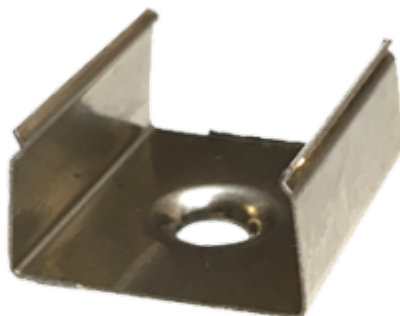

Rögzítő klipsz S6 surface 6 alumínium profilhoz

Rögzítő klipsz vagy fül S6 típusú alumínium profilokhoz.

Termék oldal: https://www.energiahaza.hu/index.php?route=product/product&product_id=6253

A termék jellemzők változtatásának jogát fenntartjuk. - 2024.03.04 14:05